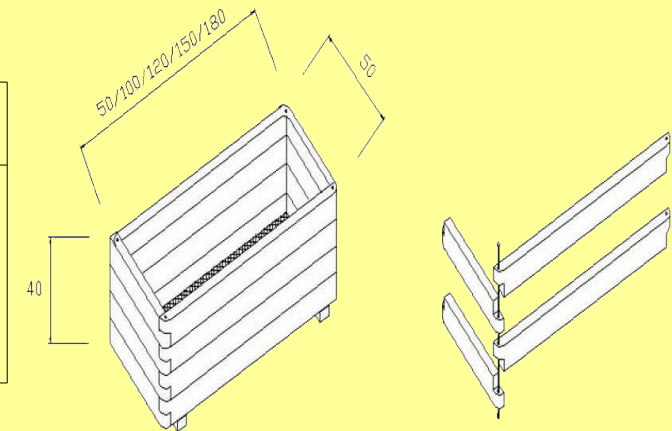

Fioriere rettangolari

Misure

	Largh.	Lungh.	prezzo cad.+IVA	pz. Pacco	cod. art.
Descrizione	500	500	34,5	8	GP BO 028
Listelli 10 x 90 – con scanal.	500	1000	51	4	GP BO 029
Cornice 45 x 45	500	1200	63	4	GP BO 030
Liste int. 11 x 31	500	1500	70,5	4	GP BO 031
	500	1800	81	4	GP BO 032