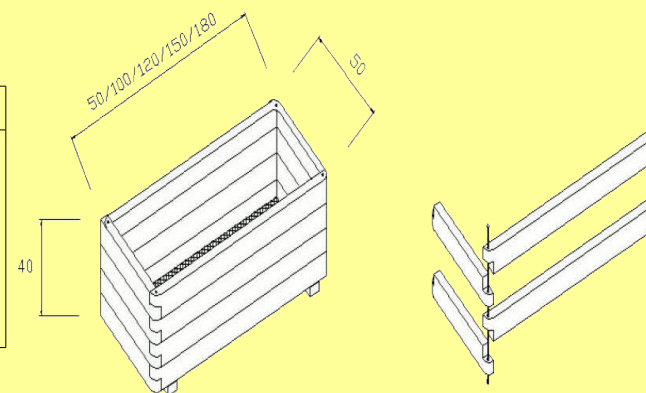

## Frangivento terminale ad arco con griglia

Descrizione

Listelli 10 x 90 – con scanal.  
Cornice 45 x 45  
Liste int. 11 x 31

Misure

Base	Altezza	prezzo cad.	pz. Pacco	cod. art.
900	1600	62,47	24	GP BO 025

## Fioriere rettangolari

Misure

Descrizione	Largh.	Lungh.	prezzo cad.	pz. Pacco	cod. art.
Listelli	10 x 90 – con scanal.	500	55,2	8	GP BO 028
Cornice	45 x 45	500	81,6	4	GP BO 029
Liste int.	11 x 31	500	100,8	4	GP BO 030
		500	112,8	4	GP BO 031
		500	129,6	4	GP BO 032